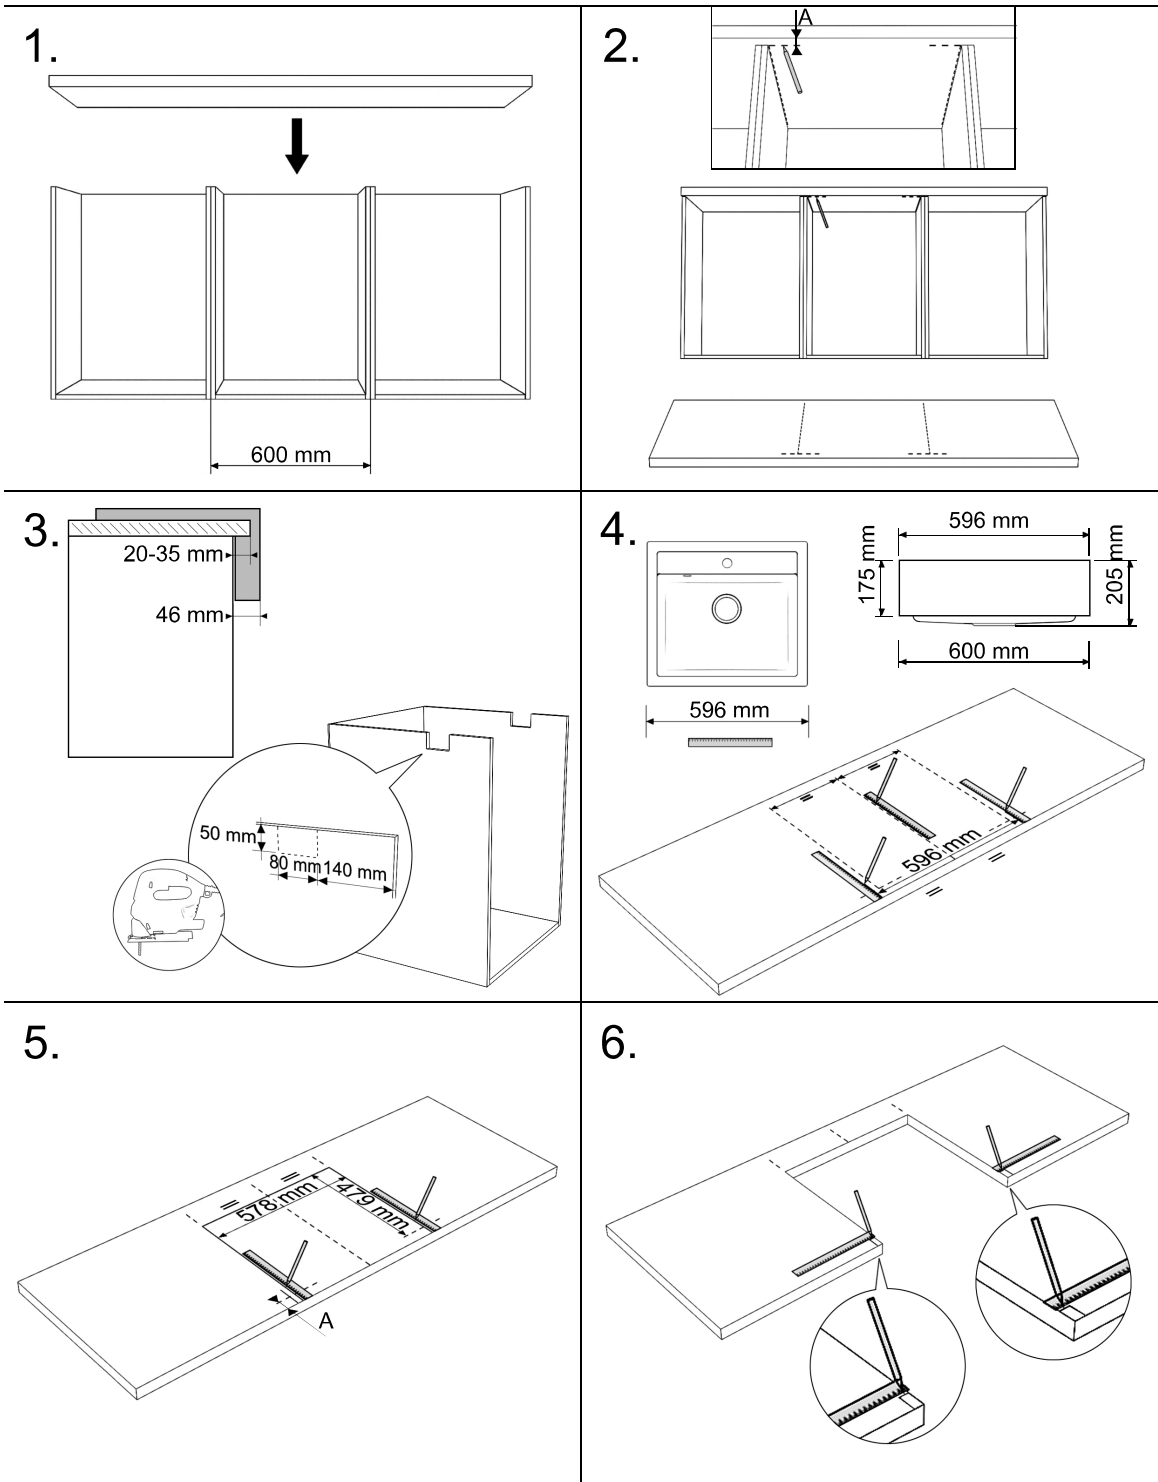

KERNAU

(PL) INSTRUKCJA MONTAŻU ZLEWOZMYWAKA FARMERSKIEGO - MONTAŻ WPUSZCZANY

(EN) INSTRUCTION FOR ASSEMBLY OF FARMHOUSE SINK - INSET KITCHEN SINKS

(DE) INSTALLATIONSANWEISUNGEN FÜR EINBAÜSPULEN

KERNAU